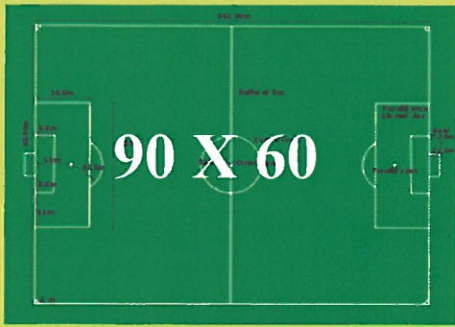

Algvägen Hirventie

cykel o gångbana pyörä ja kävelytie

8

9A

9B

10A

10B

4

5

6

7

13

14

15

WC

MTV
planer/kentät

60 X 40

1

2A

2B

20X30

3

Scen/Lava
lilla/pieni

Övergångsbro
Ylikulkusilta