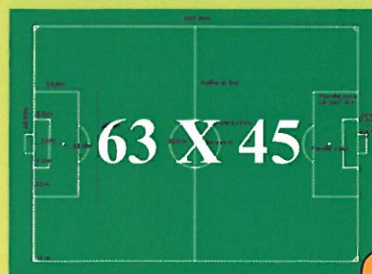

Ambulance
hämtning/haku

WFC-CAFE

räddningsväg pelastustie

WC

Scen/Lava
stor/iso

63 X 45

Photo

11

63 X 45

12

WC

45 X 66 45 X 66
Fennia1 Fennia2

Fennia Arena

104 X 66

40 X 30 40 X 30

LillaA LillaB
Lilla Ehnvallen
70 X 40