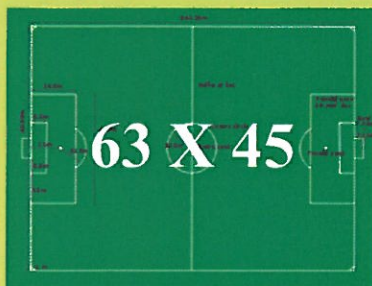

60 X 40

1

2A

2B

20X30

3

Scen/Lava
lilla/pieni

Övergångsbro
Ylikulkusilta

Ambulance
hämtning/haku

WFC-CAFE

räddningsväg pelastustie

WC

Scen/Lava
stor/iso

63 X 45

Photo

11

63 X 45

12

WC

45 X 66 45 X 66
Fennia1 Fennia2

Fennia Arena

104 X 66

40 X 30 40 X 30

LillaA LillaB
Lilla Ehnvallen
70 X 40